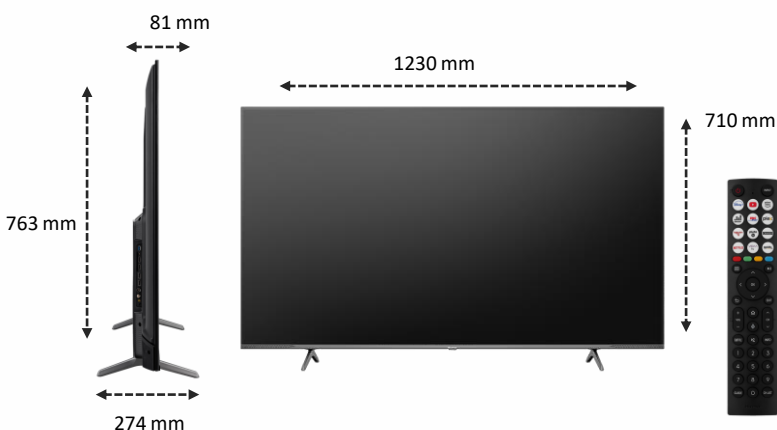

IMAGE

Taille de l'écran	55" – 139 cm
Résolution de l'écran	Ultra HD (3840x2160)
Technologie d'affichage	QLED & Direct LED
Fréquence native de la dalle	144Hz

TRAITEMENT DE L'IMAGE

HDR	Oui
Compatibilité formats HDR	Dolby Vision IQ, HDR10+, HDR10, HLG
Processeur	Quad Core, Hi-View Engine
Capteur de luminosité	Oui
Compensation de mouvement (MEMC)	Oui
Upscaling Ultra HD	Oui
Spectre Colorimétrique Elargi	Oui
Quantum Dot (QLED)	Oui
Compatible couleurs 10 bits	Oui
Format de décodage	HEVC (H.265), VP9, H.264, MPEG4, MPEG2, AV1
Mode(s) Cinéma	Oui
Mode Filmmaker	Oui
IMAX Enhanced	-
Mode Sport	Oui
Mode Jeu	Oui, 144Hz Game Pro
Input lag en Mode Jeu	17 ms
FreeSync Premium	Oui

CONNECTIQUES

Prises HDMI	2 x HDMI 2.1 2 x HDMI 2.0
Dont HDMI compatible ARC/eARC	1
Compatible VRR (Variable refresh rate)	Oui (2)
Compatible Mode Jeu Auto (ALLM)	Oui
Prises USB Multimédias	2
Sortie Audio S/PDIF	1 (mini)
Entrée Audio (L/R)	1
Prise casque	1
Prises antennes	2
Entrée Composite (AV)	1 (mini)
Ethernet (RJ45)	1

RECEPTION ET FONCTIONNALITE

Tuner	DVB-T2/C/S2
Certification Fransat	Oui*
Hbbtv	Oui
Common Interface (CI+)	Oui
Contrôle Parental	Oui
PVR	Oui
Timeshift	Oui
Mode Hôtel	Oui

DESIGN

Finesse du cadre	Sans bord
Finition	Métal – Noir
Pied central	Non
Système de management des câbles	Non

SMART TV

Smart TV	Oui (Vidaa U7)
Assistant vocal intégré	Oui (Alexa / VIDAA Voice)
Contrôle vocal via télécommande	Oui
Navigateur internet	Oui
Lecteur multimédia	Oui (Vidéo/Audio/Photo)
Wifi intégré	Oui
Bluetooth	Oui (Audio, Souris, Clavier)
Partage de contenus (DLNA)	Oui
Partage d'écran	Oui (PC, Tablette, Mobile)
Airplay2	Oui
Application pour smartphone	RemoteNOW (Android & iOS)
Magasin d'applications	Oui
Mode d'image automatique via IA	Oui
Vidaa ART	Oui
Applications en accès direct sur la télécommande	Oui (Netflix, Youtube, Prime Vidéo, Rakuten.tv, Disney+, Canal+, Plex, Deezer, RMC Sport, PlutoTV, Vidaa TV et Molotov)

SON

Puissance des haut-parleurs	2 x 10 W + 20 W
Effet surround	Oui (DTS Virtual:X™)
Dolby Atmos	Oui
Dolby Audio	Oui
Compatibilité AC-4	Oui
Égaliseur	Oui (Paramètres avancés)

FORMATS SUPPORTÉS

Vidéo	.avi, .mp4, .mov, .mkv, .mpeg, .mjpeg, .vob, .flv, .webm, .ogm
Audio	.wma, .mp4, .FLAC, .MP2, .MP3 music (mp3 aac wma wav)
Image	.jpeg, .bmp, .PNG, .GIF

DONNEES ENERGETIQUE

Alimentation	100V-240V 50Hz
Classe énergétique en SDR	G
Classe énergétique en HDR	G
Consommation en veille	≤0.5 W
Consommation en SDR	84 kWh/1000h
Consommation en HDR	145 kWh/1000h
Quantité de mercure	0 mg
Présence de plomb	Oui
Arrêt programmable	Oui
Mise en veille automatique	Oui

ACCESSOIRES FOURNIS

Télécommande	Télécommande vocale (ERF2L36H)
Piles pour télécommande	AAAx2
Compatibilité fixation VESA (mm)	300 x 200 mm
Câble d'alimentation	Oui

SPECIFICITES TECHNIQUES

Référence	55E7KQ PRO
EAN	6942147492178
Dimension du carton (L*P*H, en mm)	1362x145x831 mm
Dimension du produit avec les pieds	1230x274x763 mm
Dimension du produit sans les pieds	1230x81x710 mm
Écartement du/des pied(s)	834 mm
Poids du produit + carton	18.2 kg
Poids du produit avec pieds	14.2 kg
Poids du produit sans pieds	14 kg

*1 peut ne pas être disponible au moment de l'achat

Fiche produit préliminaire, visuels non contractuels, informations sujettes à modification