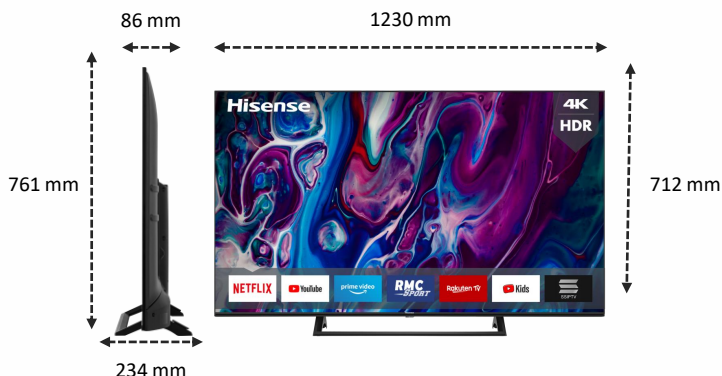

IMAGE

Taille de l'écran	55" / 139 cm
Résolution de l'écran	Ultra HD (3840x2160)
Technologie d'affichage	Direct LED
Fréquence native de la dalle	50Hz / 60 Hz

TRAITEMENT DE L'IMAGE

Picture Criteria Index (PCI)	1600 PCI
HDR	Oui
Compatibilité formats HDR	HDR10+, HDR10, HLG
Pic de luminosité	-
Processeur	Quad Core
ULED	-
Local-dimming	-
Dalle anti-reflet	-
Compensation de mouvement (MEMC)	-
Upscaling Ultra HD	Oui
Spectre Colorimétrique Elargi	-
Quantum Dot (QLED)	-
Compatible couleurs 10 bits	Oui
Format de décodage	VP9, HEVC (H.265)
Mode(s) Cinéma(s)	Oui
Mode Sport	Oui
Mode Jeu	Oui
Input lag en Mode Jeu	<20 ms

CONNECTIQUES

Prises HDMI	3 x HDMI 2.0
Dont HDMI compatible ARC	1
Prises USB Multimédias	2
Sortie Audio S/PDIF	1 (Optique)
Entrée Audio (L/R)	1
Prise casque	-
Prises antennes	2
Entrée Composite (AV)	1
Ethernet (RJ45)	1

RECEPTION ET FONCTIONNALITE

Tuner	DVB-T2/C/S2
Certification Fransat	Oui
Hbbtv	Oui
Common Interface (CI+)	Oui
Contrôle Parental	Oui
PVR	-
Timeshift	-
Mode Hôtel	Oui (Avancé)

DESIGN

Finesse du cadre	Sans Bord
Finition	Brossé – Noir Mat
Pied central	Oui
Système de management des câbles	Oui

SMART TV

Smart TV	Oui (Vidaa U4)
Assistant vocal intégré	Oui (Alexa)*peut ne pas être disponible au moment de l'achat
Navigateur internet	Oui
Lecteur multimédia	Oui (Vidéo/Audio/Photo)
Wifi intégré	Oui
Bluetooth	Oui (Audio, Souris, Clavier)
Partage de contenus (DLNA)	Oui
Partage d'écran	Oui (PC, Tablette, Mobile)
Application pour smartphone	RemoteNOW (Android & iOS)
Magasin d'applications	Oui
Reconnaissance automatique du contenu	Oui
Vidaa ART	Oui
Applications en accès direct sur la télécommande	Oui (Netflix, Youtube, Prime Vidéo et Rakuten.tv)

SON

Puissance des haut-parleurs	2 x 8 W
Effet surround	Oui (DTS Virtual:X™)
Dolby Atmos	-
Dolby Audio	Oui
Compatibilité AC-4	Oui
Égaliseur	Oui (Paramètres avancés)

FORMATS SUPPORTÉS

Vidéo	.avi, .wmv, .mp4, .mov, .3gp, .mkv, .mpg, .mpeg, .vob, .flv, .webm, .ogm
Audio	.wma, .wmv, .mp4, .FLAC, .MP2, .MP3 music(mp3 aac wma wav)
Image	.jpeg, .bmp, .PNG, .GIF, .mpo

DONNEES ENERGETIQUE

Alimentation	220V-240V 50Hz
Classe énergétique	A+ / G
Consommation en veille	≤0.5 W
Consommation en marche	86 W
Consommation annuelle	126 kWh
Quantité de mercure	0 mg
Présence de plomb	Oui
Arrêt programmable	Oui
Mise en veille automatique	Oui

ACCESSOIRES FOURNIS

Télécommande	Télécommande Standard (EN2G30H)
Piles pour télécommande	AAAx2
Compatibilité fixation VESA (mm)	200x300mm
Câble d'alimentation	Oui

SPECIFICITES TECHNIQUES

Référence	55A7320F
EAN	6942147458631
Dimension du carton (L*P*H, en mm)	1364x155x863mm
Dimension du produit avec les pieds	1230x234x761mm
Dimension du produit sans les pieds	1230x86x712mm
Écartement du/des pied(s)	603mm
Poids du produit + carton	17.0kg
Poids du produit avec pieds	13.0kg
Poids du produit sans pieds	12.3kg