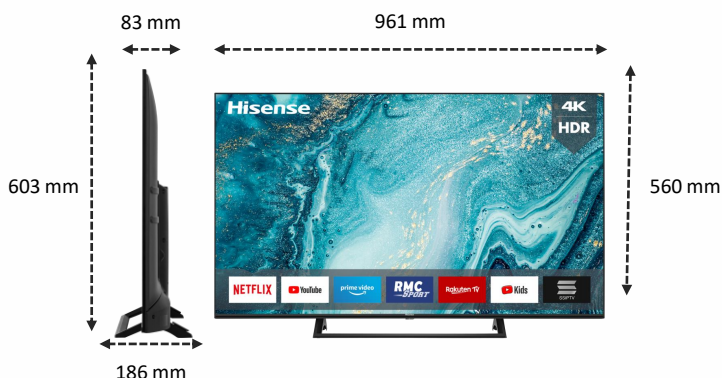

IMAGE

Taille de l'écran	43" / 108 cm
Résolution de l'écran	Ultra HD (3840x2160)
Technologie d'affichage	Direct LED
Fréquence native de la dalle	50Hz / 60 Hz

TRAITEMENT DE L'IMAGE

Picture Criteria Index (PCI)	1500 PCI
HDR	Oui
Compatibilité formats HDR	HDR10+, HDR10, HLG
Pic de luminosité	-
Processeur	Quad Core
ULED	-
Local-dimming	-
Dalle anti-reflet	-
Compensation de mouvement (MEMC)	-
Upscaling Ultra HD	Oui
Spectre Colorimétrique Elargi	-
Quantum Dot (QLED)	-
Compatible couleurs 10 bits	Oui
Format de décodage	VP9, HEVC (H.265)
Mode(s) Cinéma(s)	Oui
Mode Sport	Oui
Mode Jeu	Oui
Input lag en Mode Jeu	<20 ms

CONNECTIQUES

Prises HDMI	3 x HDMI 2.0
Dont HDMI compatible ARC	1
Prises USB Multimédias	2
Sortie Audio S/PDIF	1 (Optique)
Entrée Audio (L/R)	1
Prise casque	-
Prises antennes	2
Entrée Composite (AV)	1
Ethernet (RJ45)	1

RECEPTION ET FONCTIONNALITE

Tuner	DVB-T2/C/S2
Certification Fransat	Oui
Hbbtv	Oui
Common Interface (CI+)	Oui
Contrôle Parental	Oui
PVR	-
Timeshift	-
Mode Hôtel	Oui (Avancé)

DESIGN

Finesse du cadre	Sans Bord
Finition	Brossé – Noir Mat
Pied central	Oui
Système de management des câbles	Oui

SMART TV

Smart TV	Oui (Vidaa U4)
Assistant vocal intégré	Oui (Alexa)* peut ne pas être disponible au moment de l'achat
Navigateur internet	Oui
Lecteur multimédia	Oui (Vidéo/Audio/Photo)
Wifi intégré	Oui
Bluetooth	Oui (Audio, Souris, Clavier)
Partage de contenus (DLNA)	Oui
Partage d'écran	Oui (PC, Tablette, Mobile)
Application pour smartphone	RemoteNOW (Android & iOS)
Magasin d'applications	Oui
Reconnaissance automatique du contenu	Oui
Vidaa ART	Oui
Applications en accès direct sur la télécommande	Oui (Netflix, Youtube, Prime Vidéo et Rakuten.tv)

SON

Puissance des haut-parleurs	2 x 7 W
Effet surround	Oui (DTS Virtual:X™)
Dolby Atmos	-
Dolby Audio	Oui
Compatibilité AC-4	Oui
Égaliseur	Oui (Paramètres avancés)

FORMATS SUPPORTÉS

Vidéo	.avi, .wmv, .mp4, .mov, .3gp, .mkv, .mpg, .mpeg, .vob, .flv, .webm, .ogm
Audio	.wma, .wmv, .mp4, .FLAC, .MP2, .MP3 music(.mp3 aac wma wav)
Image	.jpeg, .bmp, .PNG, .GIF, .mpo

DONNEES ENERGETIQUE

Alimentation	220V-240V 50Hz
Classe énergétique	A / G
Consommation en veille	≤0.5 W
Consommation en marche	58 W
Consommation annuelle	85 kWh
Quantité de mercure	0 mg
Présence de plomb	Oui
Arrêt programmable	Oui
Mise en veille automatique	Oui

ACCESSOIRES FOURNIS

Télécommande	Télécommande Standard (EN2G30H)
Piles pour télécommande	AAAx2
Compatibilité fixation VESA (mm)	200x200mm
Câble d'alimentation	Oui

SPECIFICITES TECHNIQUES

Référence	43A7320F
EAN	6942147458617
Dimension du carton (L*P*H, en mm)	1085x143x683mm
Dimension du produit avec les pieds	961x186x603mm
Dimension du produit sans les pieds	961x83x560mm
Écartement du/des pied(s)	604mm
Poids du produit + carton	12.0kg
Poids du produit avec pieds	7.6kg
Poids du produit sans pieds	7.0kg